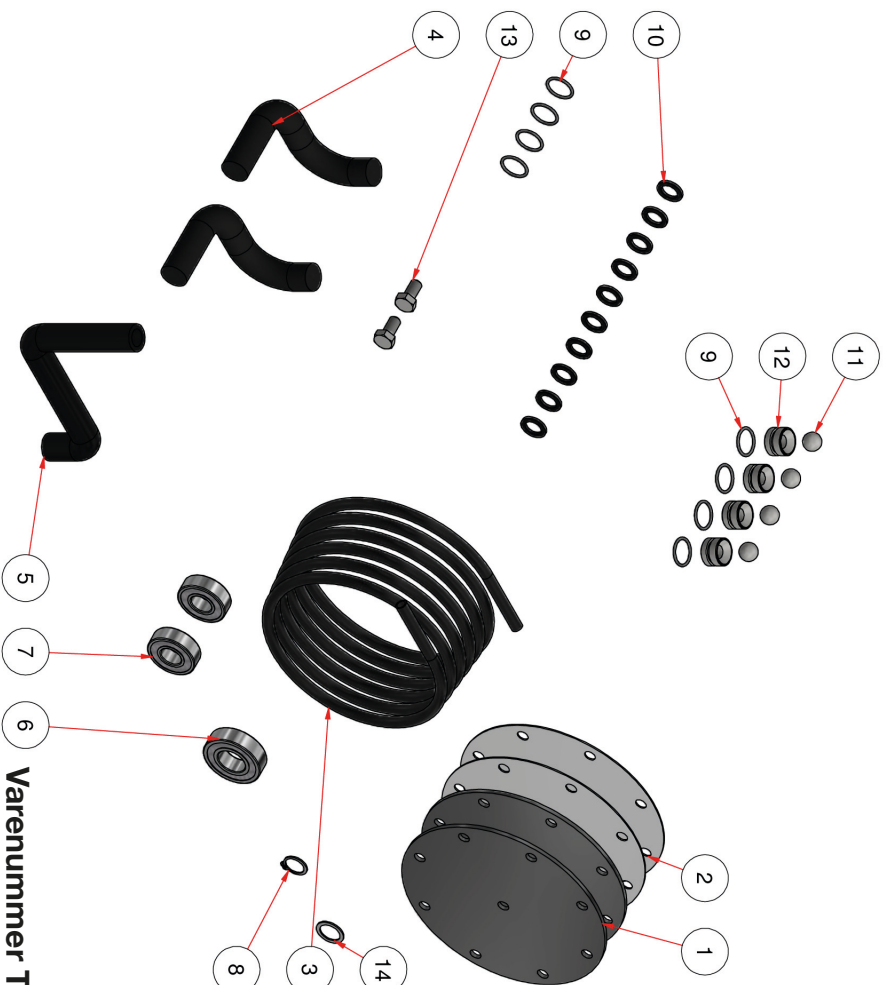

Reparationsset til membranpumpe til 331, 321 & 301

Varenummer T206-321-100
indeholder pos. 1-14

Pos:	Antal	Varenummer	Beskrivelse
1	2	T07-100-009	Ydre membran, viton
2	2	T07-100-010	Indre membran, teflon
3	1	L70-604-2000	Slange, "Multi-Oil" ½" x 2.000 mm
4	2	L70-604-425	Slange, "Multi-Oil" ½" x 425 mm
5	1	L70-604-180	Slange, "Multi-Oil" ½" x 120 mm
6	1	L63-42-20-12	Kugleleje, 6004 RS 42x20x12
7	2	L63-15-35-11	Kugleleje, 6202 2RSH
8	1	L92-115-000	Låserring udvendig, 15 mm
9	8	L93-615-018	O-ring 15,6 x 1,78 mm
10	10	L99-118-12-02	Pakning, viton Ø13x19x2 mm
11	4	L99-513-000	Stålkugle Ø13, rustfri
12	4	T07-100-014	Ventilsæde for membranpumpe 07
13	2	L82-508-016	Skrue, 8 x16 mm
14	1	L85-15-21-01	Pakning, 15x21x1 mm