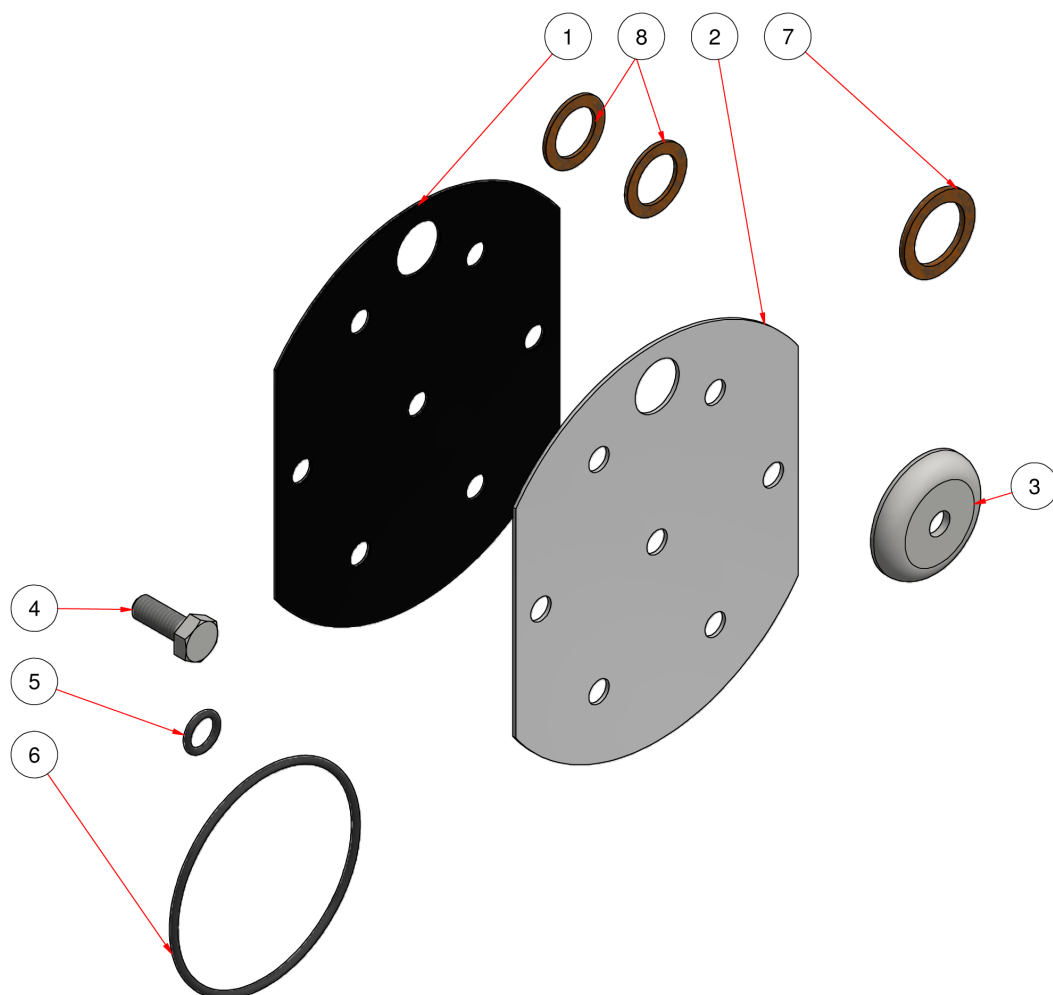

# Reparationsset til membranpumpe til 201

Pos:	Antal	Varenummer	Beskrivelse
1	1	T21-201-263	Membran, teflon
2	1	T21-201-264	Membran, viton
3	1	T21-201-234	Membranskive 32x6 mm
4	1	L82-50-016	Skrue, 6x16 mm
5	1	L93-676-018	O-ring 7,66x1,78 mm
6	1	L93-660-002	O-ring 60x2 mm, nitril
7	1	L88-616-022-15	Fiberskive, Ø22xØ16x1,5mm
8	2	L88-613-019-1	Fiberskive, Ø13x19x2 mm