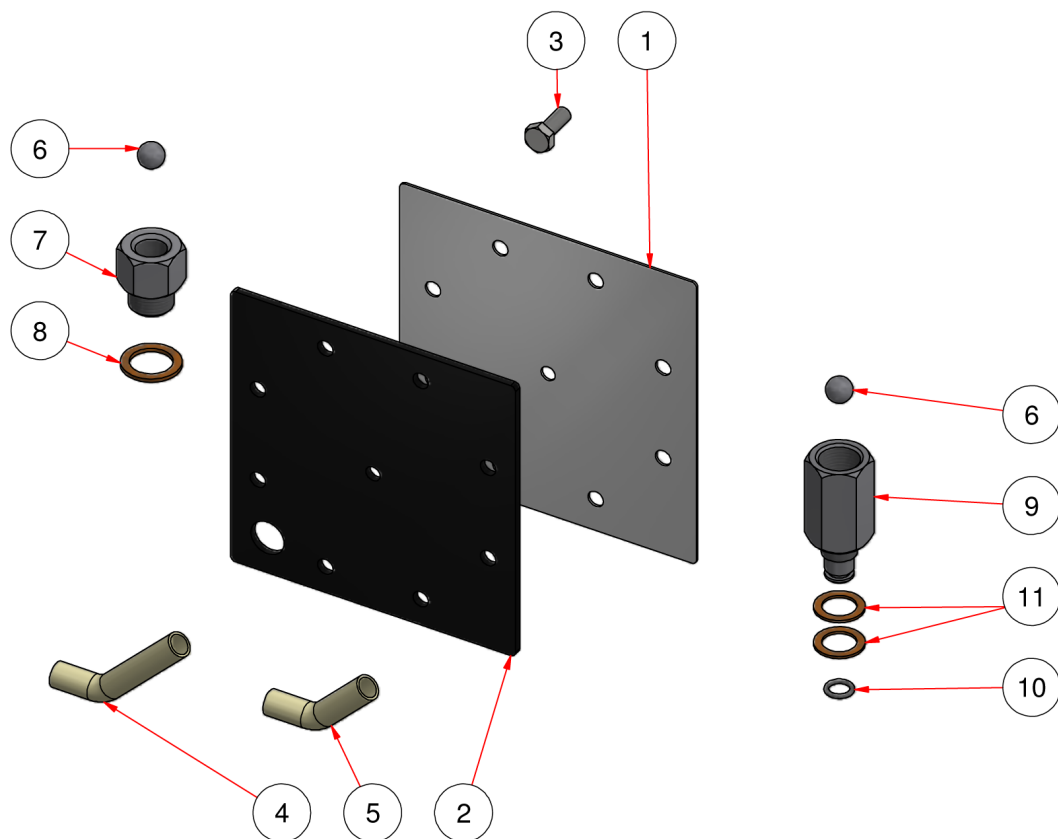

# Reparationsset til membranpumpe til 211H

Pos:	Antal	Varenummer	Betegnelse
1	1	T21-211-005	Membran til 211, teflon
2	1	T21-211-004	Membran til 211, viton
3	1	L82-506-016	Skrue, 6x16 mm
4	1	L70-808-010	Slange teflon, Ø8/6x130 mm
5	1	T21-008-0390	Slange teflon Ø8/6x390 mm
6	2	L99-510-000	Stålkugle Ø10, rustfri
7	1	T21-003-001	Ventilhus, sugeside
8	1	L88-616-022-15	Fiberskive, Ø22xØ16 x1,5 mm
9	1	T21-211-010	Ventilhus, trykside
10	1	21-211-096	O-ring, 7,66x1,78 mm
11	2	L88-613-019-1	Fiberskive, Ø18xØ12,8x1 mm